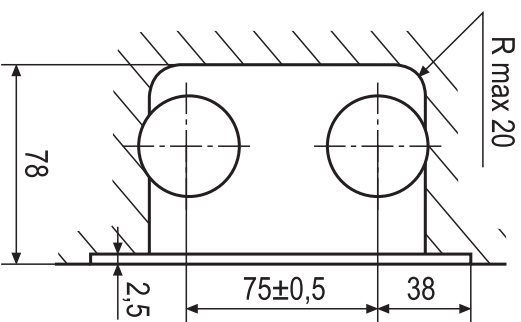

Avautumissivu
 Öppningssida
 Opening face
 Öffnungssseite
 Сторона открывания

Olkaa hyvä ja verratkaa kaavion mittoja
 lukon mittoihin.

Var god, jämför mätten i borrschemat
 med själva låsets mått.

Please check drilling scheme dimensions
 with actual dimensions on lock.

Bitte Masse im Bohrschema mit
 Abmessungen am Schloss
 selbst vergleichen.

Сравните, пожалуйста,
 размеры в схеме с размерами замка.